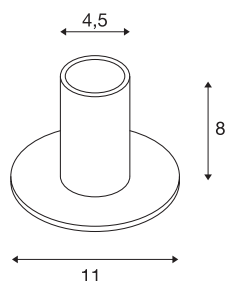

## FITU

**Indoor Tischleuchte, alu gebürstet, E27, max. 10W**

Die FITU Tischleuchte aus unserem MIX & MATCH System ist in verschiedenen Farben erhältlich. Die Produktfamilie FITU besteht durch vielfältige Anwendungsmöglichkeiten. Durch den verbauten E27 Sockel ist die Leuchte für LED- und Energiesparleuchtmittel geeignet. Der elektrische Anschluss erfolgt direkt an 230V Netzspannung.

## TECHNISCHE DATEN

Art. Nr.	1001678
Fassung	E27
Anzahl Fassungen	1
IP Code	IP 20
Schlagfestigkeitsklasse	IK 03
Schlagfestigkeit	0.35 Joule
Montage	Mobil
Primäre Nennspannung	220-240V ~50/60Hz
Schutzklasse	II
Wattage	10 W
maximale Umgebungstemperatur	30 °C
Farbe	aluminium
Lichtaustritt	diffus
Höhe	8 cm
Durchmesser	11 cm
Nettogewicht	0.319 kg
Bruttogewicht	0.457 kg

## Leuchtmittlempfehlung

1005305	A60 E27 Mirrorhead , LED Leuchtmittel chrom 7,5W 2700K CRI90 180°
1005265	ST64 E27 , LED Leucht- mittel gold 7,5W 2500K CRI90 320°
1005303	A60 E27 , LED Leuchtmit- tel transparent 7,5W 2700K CRI90 320°