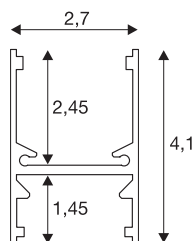

H-PROFIL 2m

weiß

Das vielseitig einsetzbare und in drei Farben verfügbare H-Profil bietet eine große Menge von optionalen Zubehörten und kann somit an alle Anforderungen angepasst werden.

TECHNISCHE DATEN

Art. Nr.	1001816
IP Code	IP 20
Farbe	weiß
Lichtstärkeverteilung	symmetrisch
Lichtaustritt	direkt-indirekt
Länge	200 cm
Breite	2.7 cm
Höhe	4.1 cm
Nettogewicht	1.055 kg
Bruttogewicht	1.056 kg