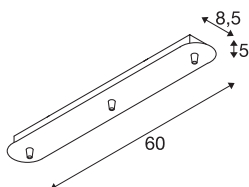

FITU rozeta z 3 wyjściami

długa, czarna

Podłużna rozeta sufitowa FITU jest dostępna w różnych wersjach kolorystycznych z trzema lub pięcioma wyjściami. Można ją połączyć w dowolnej konfiguracji z lampami wiszącymi FITU E27. Odpowiedni uchwyt odciążający kabla znajduje się w zakresie dostawy.

DANE TECHNICZNE

Nr artykułu	1001818
Kod IP	IP20
Montaż	Wersja natynkowa
Szczegóły dotyczące montażu	Wersja sufitowa
Napięcie znamionowe	230V ~50Hz V
Klasy ochrony	I
Kolor	czarny matowy
Długość	60 cm
Szerokość	8.5 cm
Wysokość	5 cm
Waga netto	1.087 kg
Waga brutto	1.451 kg
Strona BIG WHITE	309