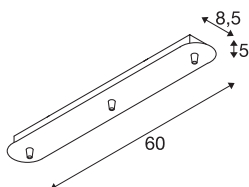

FITU rozeta z 3 wyjściami

długa, biała

Podłużna rozeta sufitowa FITU jest dostępna w różnych wersjach kolorystycznych z trzema lub pięcioma wyjściami. Można ją połączyć w dowolnej konfiguracji z lampami wiszącymi FITU E27. Odpowiedni uchwyt odciążający kabla znajduje się w zakresie dostawy.

DANE TECHNICZNE

Nr artykułu	1001819
Kod IP	IP 20
Montaż	Wersja natynkowa
Szczegóły dotyczące montażu	Wersja sufitowa
Napięcie znamionowe	230V ~50Hz V
Klasy ochrony	I
Kolor	biały
Długość	60 cm
Szerokość	8.5 cm
Wysokość	5 cm
Waga netto	1.065 kg
Waga brutto	1.385 kg