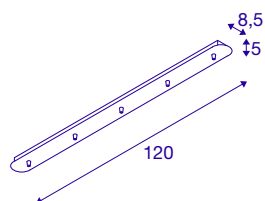

FITU vijfvoudig rozet lang

zwart

De langwerpige FITU plafondrozet is verkrijgbaar in verschillende kleurenvarianten met vijf uitgangen en maakt eender welke combinatie met FITU E27 pendelarmaturen mogelijk. Een bijpassende trekcontasting is in de levering inbegrepen.

TECHNISCHE GEGEVENS

Art.nr.	1001820
IP-code	IP 20
Montage	opbouw
Montagebeschrijving	plafond
Nominale spanning	230V ~50Hz V
Beschermingsklasse	I
Kleur	zwart
Lengte	120 cm
Breedte	8.5 cm
Hoogte	5 cm
Nettogewicht	2.023 kg
Brutogewicht	2.674 kg