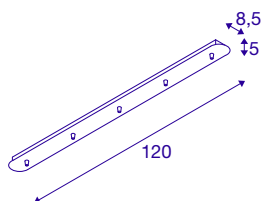

FITU rozeta z 5 wyjściami

długa, czarna

Podłużna rozeta sufitowa FITU jest dostępna w różnych wersjach kolorystycznych z pięcioma wyjściami. Można ją połączyć w dowolnej konfiguracji z lampami wiszącymi FITU E27. Odpowiedni uchwyt odciążający kabla znajduje się w zakresie dostawy.

DANE TECHNICZNE

Nr artykułu	1001820
Kod IP	IP 20
Montaż	Wersja natynkowa
Szczegóły dotyczące montażu	Wersja sufitowa
Napięcie znamionowe	230V ~50Hz V
Klasy ochrony	I
Kolor	czarny
Długość	120 cm
Szerokość	8.5 cm
Wysokość	5 cm
Waga netto	2.023 kg
Waga brutto	2.674 kg