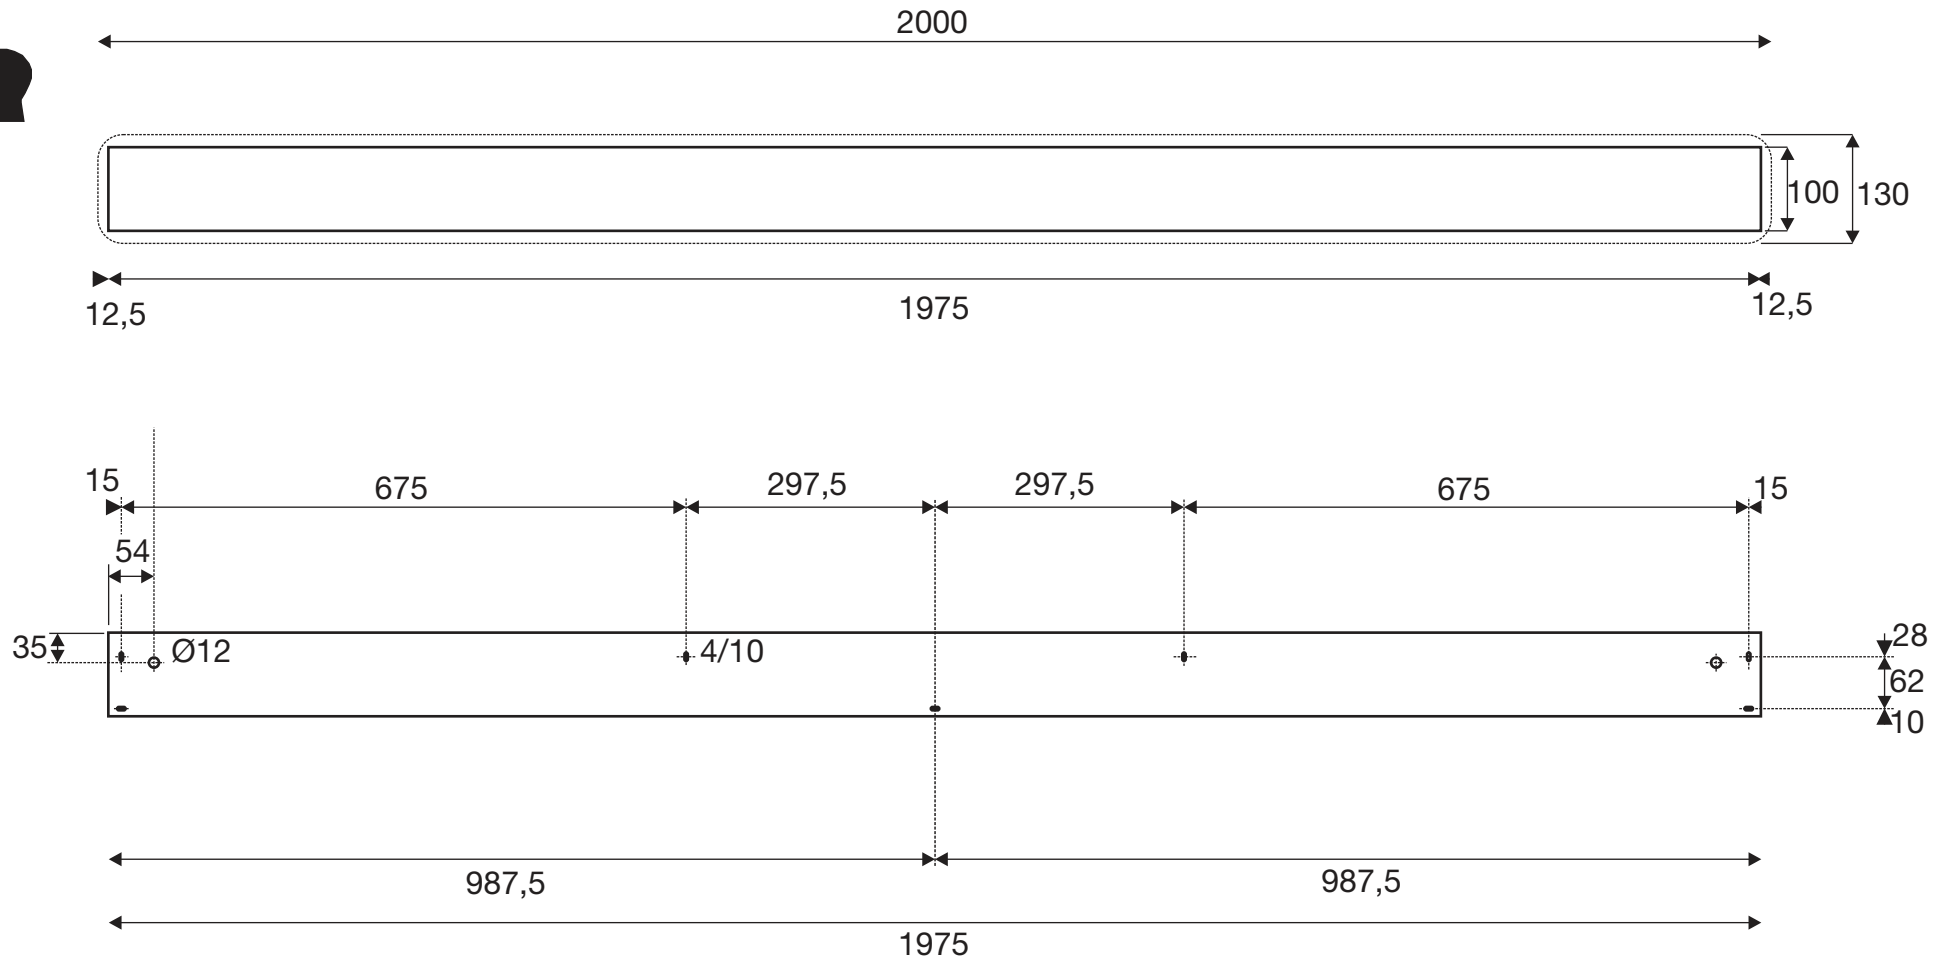

Item-no. 155114 ...1001822

(mm)

not in scale

nicht maßstäblich

16.10.2018 SLV GmbH

Technische Änderungen vorbehalten. Technical Details are subject to change. Les détails techniques sont sujet à des changements.