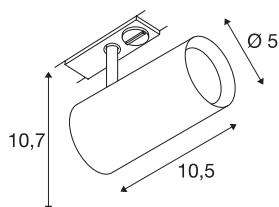

NOBLO SPOT

wit, 2700K, 36°, incl. 1f.-adapter

Draai- en richtbare LED spot NOBLO met passende adapter voor het 1-fase hoogvolt railsysteem. Het armatuur overtuigt met een slank design en is dus ideaal voor moderne lichtconcepten. De aluminium lamp is met een Premium LED module uitgerust.

TECHNISCHE GEGEVENS

Art.nr.	1001863
Aantal verschillende lichtopeningen	1
Draai- of zwenkbaar	Draai- en kantelbaar
IP-code	IP 20
Montage	opbouw
Montagebeschrijving	rail plafond,rail wand
dimbaar	Ja
Dimtechnologie	faseafsnijding
Primaire nominale spanning	220-240V ~50/60Hz
Secundaire stroom/spanning	350 mA
Beschermingsklasse	I
Wattage	8 W
minimale omgevingstemperatuur	-20 °C
maximale omgevingstemperatuur	30 °C
Bedrijfsrendement (LOR)	0,8
Aantal armaturen bij LS B16A	128
Aantal armaturen bij LS C16A	160
Niveau van inschakelstroom	3.5 A
Duur van inschakelstroom	120 µs
Stroboscopisch effect (SVM)	0.4
Lumen	620 lm
Lichtkleurtemperatuur	2700 Kelvin

Lichtbron

916369	
--------	---

Stralingshoek	36 °
Kleur	wit
CRI	80
LXXBXX-gegevens	L70B50
Levensduur	30000 h
Lichtuitlaat	direct
Risk Group	1
Lengte	10.5 cm
Hoogte	10.7 cm
Diameter	5 cm
Nettogewicht	0.245 kg
Brutogewicht	0.325 kg