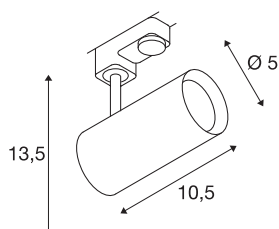

## NOBLO SPOT

schwarz, 2700K, 36°, inkl. 3P.-Adapter

Dreh- und schwenkbarer LED Strahler NOBLO mit passendem Adapter für das 3Phasen Hochvolt-Schiene-System. Die Leuchte überzeugt mit einem schlanken Design und ist somit ideal für moderne Lichtkonzepte. Die aus Aluminium gefertigte Leuchte ist mit einer Premium LED Modul bestückt.

## TECHNISCHE DATEN

Art. Nr.	1001865
Anzahl unterschiedliche Lichtauslässe	1
Dreh- oder Schwenkbar	rotary bar and tiltable
IP Code	IP 20
Montage	Aufbau
Montagedetails	Schiene Decke, Schiene Wand
Dimmbar	Ja
Technologie der Dimmung	Phasenabschnitt
Primäre Nennspannung	220-240V ~50/60Hz
Sekundär Strom / Spannung	350 mA
Schutzklasse	I
Wattage	8 W
minimale Umgebungstemperatur	-20 °C
maximale Umgebungstemperatur	30 °C
Betriebswirkungsgrad (LOR)	0,8
Anzahl Leuchten an LS B16A	128
Anzahl Leuchten an LS C16A	160
Höhe Einschaltstrom	3.5 A
Dauer Einschaltstrom	120 µs
Stroboskop-Effekt (SVM)	0.4
Lumen	620 lm
Lichtfarbtemperatur	2700 Kelvin

## Lichtquelle

916369	
--------	---

<b>Abstrahlwinkel</b>	36 °
<b>Farbe</b>	schwarz
<b>CRI</b>	80
<b>LXXBXX Daten</b>	L70B50
<b>Lebensdauer</b>	30000 h
<b>Risikogruppe</b>	1
<b>Länge</b>	10.5 cm
<b>Höhe</b>	13.5 cm
<b>Durchmesser</b>	5 cm
<b>Nettogewicht</b>	0.29 kg
<b>Bruttogewicht</b>	0.387 kg