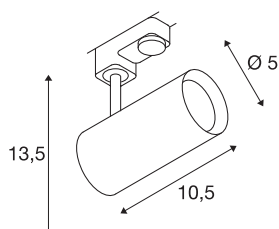

NOBLO SPOT

blanco, 2700K, 36°, incl. adaptador trifásico

Proyector LED giratorio y orientable NOBLO con adaptador adecuado para el sistema de barras conductoras trifásicas de alta tensión. La luminaria convence con un diseño esbelto y por tanto es ideal para conceptos de iluminación modernos. La luminaria fabricada en aluminio está equipada con un módulo LED prémium.

Datos técnicos

Art. N.º	1001866
Número de salidas de luz diferentes	1
Giratoria u orientable	Giratoria y orientable
Código IP	IP 20
Montaje	Superficie
Detalles de montaje	Carril techo, Carril pared
Dimerizable	Sí
Tecnología de regulación	Corte de fase final
Voltaje nominal primario	220-240V ~50/60Hz
Corriente eléctrica / Tensión secundaria	350 mA
Clase de protección	I
Potencia	7.5 W
Temperatura ambiente mínima	-20 °C
Temperatura ambiente máxima	30 °C
Nivel de corriente de entrada	9 A
Duración de la corriente de entrada	23 µs
Efecto estroboscópico (SVM)	0.03
Flujo luminoso	620 lm
Temperatura del color de la luz	2700 Kelvin
Semiángulo de dispersión	36 °
Color	blanco
IRC	80

Fuente de luz

916369	
--------	---

Datos LXXBXX	L70B50
Vida útil	30000 h
Salida de la luz	directamente
Risk Group	1
Longitud	10.5 cm
Altura	13.5 cm
Diámetro	5 cm
Peso neto	0.294 kg
Peso bruto	0.411 kg
Página BIG WHITE	458