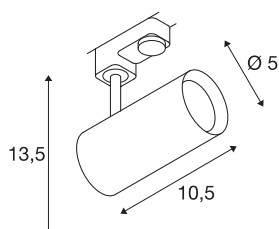

## NOBLO SPOT

wit, 2700K, 36°, incl. 3-fasen adapter

Draai- en kantelbare led spot NOBLO met bijbehorende adapter voor het driefasen hoogvolt spanningsrailsysteem. De lamp overtuigt door zijn slank design en is bijgevolg ideaal voor moderne lichtconcepten. De aluminium lamp is met een premium led-module uitgerust.

## TECHNISCHE SPECIFICATIES

Art.nr.	1001866
Aantal verschillende lichtopeningen	1
Draai- of kantelbaar	Draai- en zwenkbaar
IP-code	IP 20
Montage	Opbouw
Montagebeschrijving	Rail plafond,Rail wand
Dimbaar	Ja
Dimtechniek	Fase-afsnijding
Primaire nominale spanning	220-240V ~50/60Hz
Secundaire stroom / spanning	350 mA
Veiligheidsklasse	I
Wattage	8 W
minimale omgevingstemperatuur	-20 °C
maximale omgevingstemperatuur	30 °C
Bedrijfsrendement (LOR)	0,8
Aantal armaturen bij LS B16A	128
Aantal armaturen bij LS C16A	160
Niveau van inschakelstroom	3.5 A
Duur van inschakelstroom	120 µs
Stroboscopisch effect (SVM)	0.4
Lumen	620 lm
Lichtkleurtemperatuur	2700 Kelvin

## Lichtbron

916369	
--------	---

<b>Stralingshoek</b>	36 °
<b>Kleur</b>	wit
<b>CRI</b>	80
<b>LXXBXX gegevens</b>	L70B50
<b>Levensduur</b>	30000 h
<b>Lichtval</b>	direct
<b>Risk Group</b>	1
<b>Lengte</b>	10.5 cm
<b>Hoogte</b>	13.5 cm
<b>Diameter</b>	5 cm
<b>Nettogewicht</b>	0.294 kg
<b>Brutogewicht</b>	0.411 kg