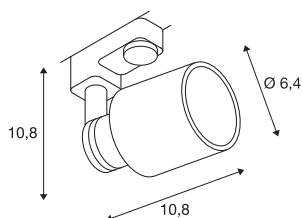

## PURI TRACK QPAR51

zwart, 10W, incl. 3f.-adapter

Draai- en richtbare hoogvolt spot PURI TRACK met passende adapter voor het 3-fase hoogvolt railsysteem. Het aluminium armatuur is door de ingebouwde GU10 fitting geschikt voor gebruik met halogeen- en LED lampen.

## TECHNISCHE GEGEVENS

Art.nr.	1001871
Fitting	GU10
Aantal fittingen	1
Zwenkbereik	85 °
Horizontaal draaibereik	340 °
Draai- of zwenkbaar	Draai- en kantelbaar
IP-code	IP 20
Montage	opbouw
Montagebeschrijving	rail plafond, rail wand
Primaire nominale spanning	220-240V ~50/60Hz
Beschermingsklasse	II
Wattage	10 W
Kleur	zwart
Lichtuitlaat	direct
Lengte	14.5 cm
Hoogte	12 cm
Diameter	6.4 cm
Nettogewicht	0.208 kg
Brutogewicht	0.303 kg
BIG WHITE pagina	539