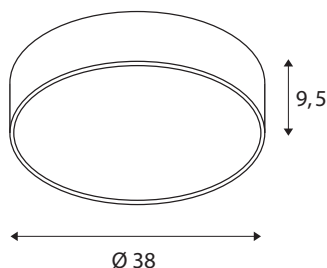

## INFORMATIONS TECHNIQUES

Réf.	1001883
Code IP	IP20
Montage	En saillie
Détails de montage	Plafond, Applique
Variable	Oui
Technologie de variation de l'éclairage	Variateur en fin de phase
Nombre de câblages en continu	20
Tension nominale primaire	220-240V ~50/60Hz
Courant / tension secondaire	700 mA
Classe de protection	I
Puissance en watts	30 W
Hauteur du courant d'appel	30 A
Durée du courant d'appel	40 µs
Effet stroboscopique (SVM)	0.06
Lumen	2800/2950 lm
Température de couleur	3000/4000 Kelvin
Angle de rayonnement	105 °
Coloris	noir
IRC	80
UGR ≤	25
Données LXXBXX	L70B50
Durée de vie	25000 h

Répartition de l'intensité lumineuse	rotosymétrique
Sortie lumineuse	direct
Risk Group	1
Hauteur	9.5 cm
Diamètre	38 cm
Poids net	2.2 kg
Poids brut	2.9 kg