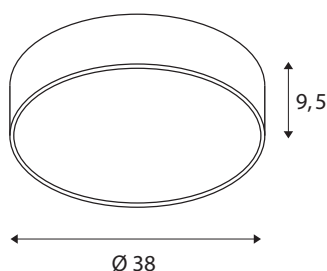

## TECHNISCHE GEGEVENS

Art.nr.	1001884
IP-code	IP 20
Montage	opbouw
Montagebeschrijving	plafond,wand
dimbaar	Ja
Dimtechnologie	faseafsnijding
Primaire nominale spanning	220-240V ~50/60Hz
Secundaire stroom/spanning	700 mA
Beschermingsklasse	I
Wattage	30 W
Niveau van inschakelstroom	30 A
Duur van inschakelstroom	40 $\mu$ s
Stroboscopisch effect (SVM)	0.06
Lumen	2800/2950 lm
Lichtkleurtemperatuur	3000/4000 Kelvin
Stralingshoek	105 °
Kleur	wit
CRI	80
UGR $\leq$	25
LXXBXX-gegevens	L70B50
Levensduur	25000 h
Lichtsterkteverdeling	rotatiesymmetrisch

Lichtuitlaat	direct
Risk Group	1
Hoogte	9.5 cm
Diameter	38 cm
Nettogewicht	2.181 kg
Brutogewicht	2.946 kg