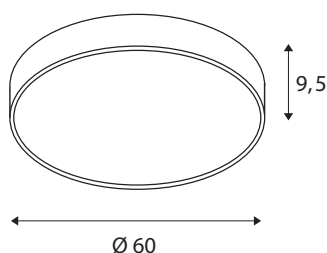

TECHNISCHE GEGEVENS

Art.nr.	1001886
IP-code	IP 20
Montage	opbouw
Montagebeschrijving	plafond,wand
dimbaar	Ja
Dimtechnologie	faseafsnijding
Primaire nominale spanning	220-240V ~50/60Hz
Secundaire stroom/spanning	1050 mA
Beschermingsklasse	I
Wattage	40 W
minimale omgevingstemperatuur	-20 °C
maximale omgevingstemperatuur	40 °C
Niveau van inschakelstroom	30 A
Duur van inschakelstroom	40 µs
Stroboscopisch effect (SVM)	0.12
Lumen	4720/5120 lm
Lichtkleurtemperatuur	3000/4000 Kelvin
Stralingshoek	105 °
Kleur	zwart
CRI	80
UGR ≤	25
LXXBXX-gegevens	L70B50

Levensduur	25000 h
Lichtuitlaat	direct
Hoogte	9.5 cm
Diameter	60 cm
Nettogewicht	5.106 kg
Brutogewicht	6.81 kg