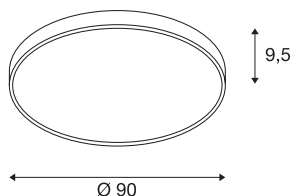

TECHNISCHE DATEN

Art. Nr.	1001891
IP Code	IP 20
Montage	Aufbau
Montagedetails	Decke
Dimmbar	Ja
Technologie der Dimmung	DALI
Primäre Nennspannung	220-240V ~50/60Hz
Sekundär Strom / Spannung	1000 mA
Schutzklasse	I
Wattage	78 W
minimale Umgebungstemperatur	-20 °C
maximale Umgebungstemperatur	40 °C
Netzwerk Bemessungs-Bereit-schaftsleistung	0.5 W
Höhe Einschaltstrom	35 A
Dauer Einschaltstrom	2 µs
Stroboskop-Effekt (SVM)	0.04
Lumen	9625/10225 lm
Lichtfarbtemperatur	3000/4000 Kelvin
Abstrahlwinkel	105 °
Farbe	weiß
CRI	80
UGR ≤	25

LXXBXX Daten	L70B50
Lebensdauer	25000 h
Lichtstärkeverteilung	rotationssymmetrisch
Lichtaustritt	direkt
Risikogruppe	1
Höhe	9.5 cm
Durchmesser	90 cm
Nettogewicht	9.342 kg
Bruttogewicht	12.2 kg