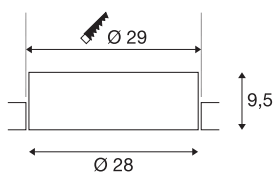

MEDO 30 EL

lampa sufitowa wpuszczana LED indoor, wersja bez ramy, kolor biały, 3000/4000K

Dzięki powściągliwemu designowi wersje wpuszczane z serii MEDO pasują bez problemu do każdej koncepcji wnętrza. MEDO Frameless w elegancki sposób łączy się z sufitem. Barwę światła można łatwo zmienić przełącznikiem między 3000K a 4000K. Zintegrowana dioda Premium LED zapewnia równomierne oświetlenie podstawowe. Uzupelnione o dodatkowy zasilacz ściemniające wersje wpuszczane TRIAC można zintegrować z systemami DALI.

DANE TECHNICZNE

Nr artykułu	1001901
Kod IP	IP 20
Montaż	Wersja do wbudowania
Szczegóły dotyczące montażu	Wersja sufitowa
Prąd / napięcie wtórny	350 mA
Klasy ochrony	III
Wydajność	14 W
Temperatura otoczenia	40 °C
Strumień świetlny	1500/1600 lm
Temperatura barwy światła	3000/4000 Kelvin
Kąt połowiczny rozpraszania	105 °
Kolor	biały
CRI	80
UGR ≤	25
Dane LXXBXX	L70B50
Okres użytkowania	25000 h
Rozkład natężenia oświetlenia	Symetryczne obracanie
Emisja światła	bezpośrednie
Risk Group	1
Wysokość	9.5 cm
średnica	28 cm
Waga netto	1.272 kg

Waga brutto	1.826 kg
Forma do wycinania	Okrągły
Głębokość montażowa	13 cm
Średnica montażowa	29 cm
Strona BIG WHITE	170