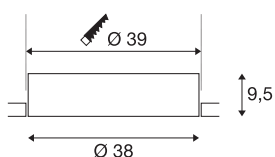

## MEDO 40 EL

lampa sufitowa wpuszczana LED indoor, wersja bez ramy, kolor biały, 3000/4000 K

Dzięki powściągliwemu designowi wersje wpuszczane z serii MEDO pasują bez problemu do każdej koncepcji wnętrza. MEDO Frameless w elegancki sposób łączy się z sufitem. Barwę światła można łatwo zmienić przełącznikiem między 3000 K a 4000 K. Zintegrowana dioda Premium LED zapewnia równomierne oświetlenie podstawowe. Uzupełnione o dodatkowy zasilacz ściemniające wersje wpuszczane TRIAC można zintegrować z systemami DALI.

## DANE TECHNICZNE

Nr artykułu	1001902
Kod IP	IP20
Prąd / napięcie wtórny	700 mA
Klasy ochrony	III
Wydajność	28 W
Temperatura otoczenia	40 °C
Strumień świetlny	3100/3300 lm
Temperatura barwy światła	3000/4000 Kelvin
Kąt połowiczny rozpraszania	105 °
Kolor	weiss
CRI	80
UGR ≤	25
Okres użytkowania	25000 h
Rozkład natężenia oświetlenia	Symetryczne obracanie
Emisja światła	bezpośrednie
Risk Group	1
Wysokość	9.5 cm
średnica	38 cm
Waga netto	1.965 kg
Waga brutto	2.983 kg
Forma do wycinania	Okrągły
Głębokość montażowa	13 cm