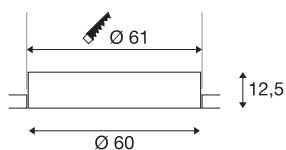

MEDO 60 EL

lampa sufitowa wpuszczana LED indoor, wersja bez ramy, kolor biały, 3000/4000K

Dzięki powściągliwemu designowi wersje wpuszczane z serii MEDO pasują bez problemu do każdej koncepcji wnętrza. MEDO Frameless w elegancki sposób łączy się z sufitem. Barwę światła można łatwo zmienić przełącznikiem między 3000K a 4000K. Zintegrowana dioda Premium LED zapewnia równomierne oświetlenie podstawowe. Uzupełnione o dodatkowy zasilacz ściemniające wersje wpuszczane TRIAC można zintegrować z systemami DALI.

DANE TECHNICZNE

Nr artykułu	1001903
Kod IP	IP 20
Montaż	Wersja do wbudowania
Szczegóły dotyczące montażu	Wersja sufitowa
Prąd / napięcie wtórny	1000/1050 mA
Klasy ochrony	III
Wydajność	36 W
Temperatura otoczenia	40 °C
Strumień świetlny	4700/5000 lm
Temperatura barwy światła	3000/4000 Kelvin
Kąt połowiczny rozpraszania	105 °
Kolor	biały
CRI	80
UGR ≤	25
Dane LXXBXX	L70B50
Okres użytkowania	25000 h
Rozkład natężenia oświetlenia	Symetryczne obracanie
Emisja światła	bezpośrednie
Risk Group	1
Wysokość	12.5 cm
średnica	60 cm
Waga netto	5.257 kg

Waga brutto	7.146 kg
Forma do wycinania	Okrągły
Głębokość montażowa	16 cm
Średnica montażowa	61 cm
Strona BIG WHITE	170