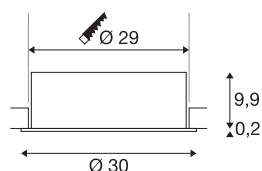

## MEDO 30

LED Indoor Deckeneinbauleuchte, Rahmenversion, weiß, 3000/4000K

Die MEDO FRAME Varianten vervollständigen die Einbauleuchten der MEDO Serie. Wie auch die rahmenlosen Varianten fügen sich auch die MEDO FRAME ideal in jeden Raum ein. Zurückhaltend und dennoch leistungsstark sorgen sie für eine helle Grundbeleuchtung. Ergänzt um einen zusätzlichen Treiber werden die Einbauvarianten TRIAC dimmbar und in DALI Systeme integrierbar.

## TECHNISCHE DATEN

Art. Nr.	1001905
IP Code	IP 20
Montage	Einbau
Montagedetails	Decke
Sekundär Strom / Spannung	350 mA
Schutzklasse	III
Wattage	14 W
maximale Umgebungstemperatur	40 °C
Lumen	1500/1600 lm
Lichtfarbtemperatur	3000/4000 Kelvin
Abstrahlwinkel	105 °
Farbe	weiß
CRI	90
UGR ≤	25
LXXBXX Daten	L70B50
Lebensdauer	25000 h
Lichtstärkeverteilung	rotationssymmetrisch
Lichtaustritt	direkt
Risikogruppe	1
Höhe	10.1 cm
Durchmesser	30 cm
Nettogewicht	1.536 kg