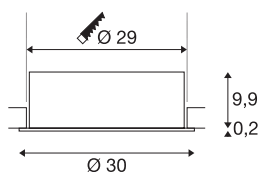

MEDO 30 EL

lampa sufitowa LED do wbudowania, wewnętrzna, wersja z ramą, kolor biały, 3000/4000K

Wersje MEDO FRAME stanowią uzupełnienie dla lamp do wbudowania serii MEDO. Tak jak w przypadku wersji bez ramy, również wersje MEDO FRAME doskonale wpasowują się do każdego wnętrza. To dyskretne a zarazem wydajne rozwiązanie tworzy jasne oświetlenie podstawowe w pomieszczeniu. Wersje do wbudowania, uzupełnione o dodatkowy zasilacz, posiadają funkcję ściemniania TRIAC i możliwość zintegrowania z systemami DALI.

DANE TECHNICZNE

Nr artykułu	1001905
Kod IP	IP 20
Montaż	Wersja do wbudowania
Szczegóły dotyczące montażu	Wersja sufitowa
Prąd / napięcie wtórny	350 mA
Klasy ochrony	III
Wydajność	14 W
Temperatura otoczenia	40 °C
Strumień świetlny	1500/1600 lm
Temperatura barwy światła	3000/4000 Kelvin
Kąt połowiczny rozpraszania	105 °
Kolor	biały
CRI	90
UGR ≤	25
Dane LXXBXX	L70B50
Okres użytkowania	25000 h
Rozkład natężenia oświetlenia	Symetryczne obracanie
Emisja światła	bezpośrednie
Risk Group	1
Wysokość	10.1 cm
średnica	30 cm
Waga netto	1.536 kg

Waga brutto	2.075 kg
Forma do wycinania	Okrągły
Głębokość montażowa	13 cm
Średnica montażowa	29 cm
Strona BIG WHITE	171