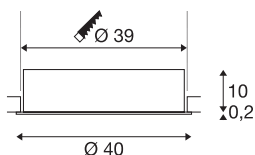

MEDO 40 EL

lampa sufitowa LED do wbudowania, wewnętrzna, wersja z ramą, kolor biały, 3000/4000K

Wersje MEDO FRAME stanowią uzupełnienie dla lamp do wbudowania serii MEDO. Tak jak w przypadku wersji bez ramy, również wersje MEDO FRAME doskonale wpasowują się do każdego wnętrza. To dyskretne a zarazem wydajne rozwiązanie tworzy jasne oświetlenie podstawowe w pomieszczeniu. Wersje do wbudowania, uzupełnione o dodatkowy zasilacz, posiadają funkcję ściemniania TRIAC i możliwość zintegrowania z systemami DALI.

DANE TECHNICZNE

Nr artykułu	1001906
Kod IP	IP 20
Montaż	Wersja do wbudowania
Szczegóły dotyczące montażu	Wersja sufitowa
Prąd / napięcie wtórny	700 mA
Klasy ochrony	III
Wydajność	28 W
Temperatura otoczenia	40 °C
Strumień świetlny	3100/3300 lm
Temperatura barwy światła	3000/4000 Kelvin
Kąt połowiczny rozpraszania	105 °
Kolor	biały
CRI	80
UGR ≤	25
Dane LXXBXX	L70B50
Okres użytkowania	25000 h
Rozkład natężenia oświetlenia	Symetryczne obracanie
Emisja światła	bezpośrednie
Risk Group	1
Wysokość	10.2 cm
średnica	40 cm
Waga netto	2.46 kg

Waga brutto	3.39 kg
Forma do wycinania	Okrągły
Głębokość montażowa	13 cm
Średnica montażowa	39 cm
Strona BIG WHITE	171