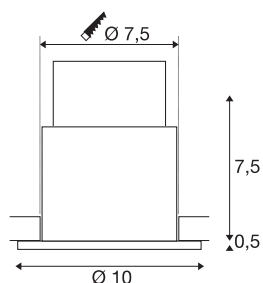

TECHNISCHE GEGEVENS

Art.nr.	1001930
Fitting	GU10
Aantal fittingen	1
IP-code	IP20/IP65
Schokbestendigheidsklasse	IK 02
Schokbestendigheid	0.2 Joule
Primaire nominale spanning	220-240V ~50/60 Hz
Beschermingsklasse	II
Wattage	5 W
Kleur	zwart
Lichtuitlaat	direct
Hoogte	8 cm
Diameter	10 cm
Nettogewicht	0.205 kg
Brutogewicht	0.265 kg
Inbouwdiepte	8 cm
Inbouwdiameter	7.5 cm
BIG WHITE pagina	113