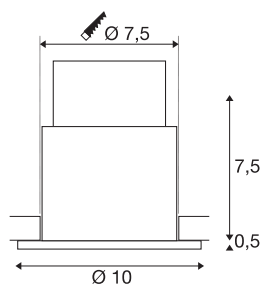

VARU QPAR51 DL

zewnątrzna oprawa sufitowa wpuszczana, kolor czarny, IP20/65

Innowacyjna oprawa wpuszczana VARU imponuje wysokim stopniem ochrony IP65. Dlatego ta oprawa typu downlight może być używana również na zewnątrz lub w pomieszczeniach wilgotnych. Seria VARU jest dostępna w kilku kolorach, z mocną żarówką LED o ciepłej białej barwie światła lub z gwintem GU10. Oprawę w wersji z gwintem GU10 podłącza się do napięcia sieciowego 230 V. Do wersji LED niezbędny jest dodatkowy zasilacz LED.

DANE TECHNICZNE

Nr artykułu	1001930
Oprawa	GU10
Liczba opraw	1
Kod IP	IP 20 / IP 65
Klasa odporności na uderzenia	IK 02
Odporność na uderzenia	0.2 Joule
Montaż	Wersja do wbudowania
Szczegóły dotyczące montażu	Wersja sufitowa
Pierwotne napięcie znamionowe	220-240V ~50/60Hz
Klasy ochrony	II
Wydajność	5 W
Kolor	czarny
Emisja światła	bezpośrednie
Wysokość	8 cm
średnica	10 cm
Waga netto	0.196 kg
Waga brutto	0.256 kg
Głębokość montażowa	8 cm
Średnica montażowa	7.5 cm
Strona BIG WHITE	234