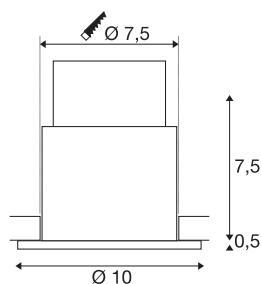

VARU QPAR51 DL

zewnątrzna oprawa sufitowa wpuszczana, kolor czarny/biały, IP20/65

Innowacyjna oprawa wpuszczana VARU imponuje wysokim stopniem ochrony IP65. Dlatego ta oprawa typu downlight może być używana również na zewnątrz lub w pomieszczeniach wilgotnych. Seria VARU jest dostępna w kilku kolorach, z mocną żarówką LED o ciepłej białej barwie światła lub z gwintem GU10. Oprawę w wersji z gwintem GU10 podłącza się do napięcia sieciowego 230 V. Do wersji LED niezbędny jest dodatkowy zasilacz LED.

DANE TECHNICZNE

Nr artykułu	1001931
Oprawa	GU10
Liczba opraw	1
Kod IP	IP 20 / IP 65
Klasa odporności na uderzenia	IK 02
Odporność na uderzenia	0.2 Joule
Montaż	Wersja do wbudowania
Szczegóły dotyczące montażu	Wersja sufitowa
Pierwotne napięcie znamionowe	220-240V ~50/60Hz
Klasy ochrony	II
Wydajność	5 W
Kolor	biały
Emisja światła	bezpośrednie
Wysokość	8 cm
średnica	10 cm
Waga netto	0.196 kg
Waga brutto	0.256 kg
Głębokość montażowa	8 cm
Średnica montażowa	7.5 cm
Strona BIG WHITE	234