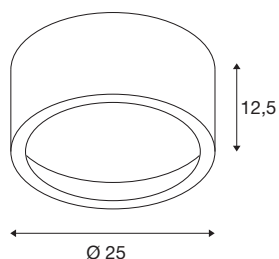

FERA 25

plafonnier intérieur, noir mat, LED, 21 W, 3000 K

Le plafonnier LED 230V FERA 25 séduit par son design simple et clair et sa grande puissance lumineuse. Les LED intégrées atteignent un flux lumineux d'env. 2000 lm. Cela permet d'utiliser sans problème le luminaire pour l'éclairage de pièces. Grâce à l'alimentation LED intégrée, le luminaire est prêt pour le raccordement direct à la tension alternative 230V. Ce luminaire comprend des lampes LED intégrées.

INFORMATIONS TECHNIQUES

Réf.	1001939
Code IP	IP20
Tension nominale primaire	220-240V ~50/60 Hz
Courant / tension secondaire	550 mA
Classe de protection	I
Puissance en watts	23 W
Température ambiante minimale	-20 °C
Température ambiante maximale	45 °C
Lumen	1800 lm
Température de couleur	3000 Kelvin
Angle de rayonnement	100 °
Coloris	noir
IRC	80
Durée de vie	20000 h
Sortie lumineuse	directement
Hauteur	12.5 cm
Diamètre	25 cm
Poids net	1.786 kg
Poids brut	2.167 kg
Page du BIG WHITE	212