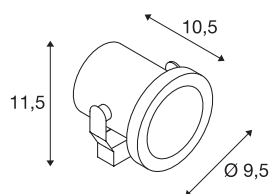

NAUTILUS 10 SPOT LED

LED Outdoor Erdspießleuchte, Edelstahl 316, IP55, 3000K

Die mobilen Strahler der NAUTILUS Familie sind die Plug & Play Bestseller aus dem Hause SLV, die seit vielen Jahren unzählige gewerbliche wie private Outdoor Bereiche bereichern. Die Gründe liegen auf der Hand: Kompromisslose Qualität in puncto Beständigkeit und Flexibilität. So sorgt eine NAUTILUS Außenleuchte sowohl in strengen Winter Nächten als auch an warmen Sommerabenden für ein unvergleichliches Ambiente und erleuchtende Effekte im Garten. Ganz gleich, ob Sie mit der Nautilus Ihre Blumen, Bäume oder Gewässer beleuchten. Die NAUTILUS Familie verfügt über eine Vielzahl an Ausführungen verschiedener Typen, Formen und Farben, mit Stecker oder offenem Kabelende, mit Montageplatte oder Erdspieß. Bei Exemplaren mit GU10-Fassung beachten Sie bitte die maximalen Maße und Wattzahlen für das einzusetzende Leuchtmittel (nicht im Lieferumfang enthalten). Wann lassen Sie sich von den vielfältigen Vorteilen des SLV-Klassikers begeistern?

TECHNISCHE DATEN

Art. Nr.	1001962
Dreh- oder Schwenkbar	rotary bar and tiltable
IP Code	IP 55
Schlagfestigkeitsklasse	IK 04
Schlagfestigkeit	0.5 Joule
Montage	Aufbau
Montagedetails	Decke,Boden,Wand
Primäre Nennspannung	220-240V ~50/60Hz
Schutzklasse	I
Wattage	9 W
minimale Umgebungstemperatur	-20 °C
maximale Umgebungstemperatur	40 °C
Stroboskop-Effekt (SVM)	3.25
Lumen	520 lm
Lichtfarbtemperatur	3000 Kelvin
Abstrahlwinkel	60 °
Farbe	edelstahl
CRI	80
LXXBXX Daten	L80B50
Lebensdauer	30000 h
Lichtaustritt	direkt
Länge	12 cm

Lichtquelle

954801	
--------	---

Zubehör

1001963	NAUTILUS , Montageplatte, Edelstahl 316
900011	KUNSTSTOFFERD-SPIESS , schwarz, Länge 17,5cm

Durchmesser	9.5 cm
Nettogewicht	0.65 kg
Bruttogewicht	0.722 kg
BIG WHITE Seite	697