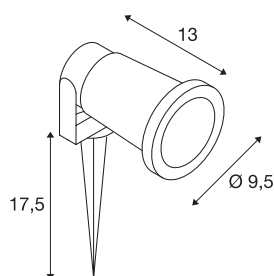

## BIG NAUTILUS

**Outdoor Erdspießleuchte, grün IP65 max. 11W**

Die mobilen Strahler der NAUTILUS Familie sind die Plug & Play Bestseller aus dem Hause SLV, die seit vielen Jahren unzählige gewerbliche wie private Outdoor Bereiche bereichern. Die Gründe liegen auf der Hand: Kompromisslose Qualität in puncto Beständigkeit und Flexibilität. So sorgt eine NAUTILUS Außenleuchte sowohl in strengen Winter Nächten als auch an warmen Sommerabenden für ein unvergleichliches Ambiente und erleuchtende Effekte im Garten. Ganz gleich, ob Sie mit der Nautilus Ihre Blumen, Bäume oder Gewässer beleuchten. Die NAUTILUS Familie verfügt über eine Vielzahl an Ausführungen verschiedener Typen, Formen und Farben, mit Stecker oder offenem Kabelende, mit Montageplatte oder Erdspieß. Bei Exemplaren mit GU10-Fassung beachten Sie bitte die maximalen Maße und Wattzahlen für das einzusetzende Leuchtmittel (nicht im Lieferumfang enthalten). Wann lassen Sie sich von den vielfältigen Vorteilen des SLV-Klassikers begeistern?

## TECHNISCHE DATEN

Art. Nr.	1001965
Fassung	GU10
Leuchtmittel	LED GU10 51mm
Leuchtmittel inklusive	Nein
Anzahl unterschiedliche Lichtauslässe	1
Schwenkbereich	180 °
Dreh- oder Schwenkbar	tiltable
IP Code	IP 44 / IP 65
Schlagfestigkeitsklasse	IK 06
Schlagfestigkeit	1 Joule
Montage	Aufbau
Montagedetails	Boden
Primäre Nennspannung	220-240V ~50/60Hz
Schutzklasse	I
Wattage	11 W
Farbe	grün
Lichtaustritt	direkt
Länge	13 cm
Durchmesser	9.5 cm
Länge Erdspieß	17.5 cm
Nettogewicht	0.575 kg
Bruttogewicht	0.642 kg