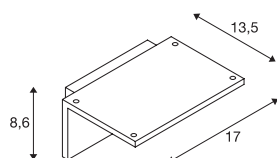

## TECHNISCHE GEGEVENS

Art.nr.	1001969
IP-code	IP 44
Schokbestendigheidsklasse	IK 02
Schokbestendigheid	0.2 Joule
Montage	opbouw
Montagebeschrijving	wand
Aantal doorvoerbedrading	20
Primaire nominale spanning	100-240V ~50/60Hz
Secundaire stroom/spanning	240 mA
Beschermingsklasse	I
Wattage	9.8 W
minimale omgevingstemperatuur	-25 °C
maximale omgevingstemperatuur	45 °C
Nominaal stand-byvermogen	0.5 W
Niveau van inschakelstroom	4.5 A
Duur van inschakelstroom	100 µs
Stroboscopisch effect (SVM)	0.02
Lumen	750 lm
Lichtkleurtemperatuur	3000 Kelvin
Stralingshoek	100 °
Kleur	antraciet
CRI	80

## Lichtbron

916333	
--------	---

<b>LXXBXX-gegevens</b>	L80B50
<b>Levensduur</b>	25000 h
<b>Lichtuitlaat</b>	direct
<b>Breedte</b>	17 cm
<b>Hoogte</b>	8.6 cm
<b>Diepte</b>	13.5 cm
<b>Nettogewicht</b>	0.634 kg
<b>Brutogewicht</b>	0.817 kg
<b>BIG WHITE pagina</b>	762