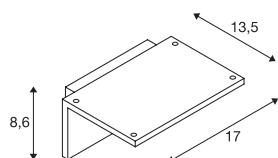

## TECHNISCHE DATEN

|                                  |                   |
|----------------------------------|-------------------|
| Art. Nr.                         | 1001970           |
| IP Code                          | IP 44             |
| Schlagfestigkeitsklasse          | IK 02             |
| Schlagfestigkeit                 | 0.2 Joule         |
| Montage                          | Aufbau            |
| Montagedetails                   | Wand              |
| Anzahl Durchverdrahtung          | 20                |
| Primäre Nennspannung             | 100-240V ~50/60Hz |
| Sekundär Strom / Spannung        | 240 mA            |
| Schutzklasse                     | I                 |
| Wattage                          | 9.8 W             |
| minimale Umgebungstemperatur     | -25 °C            |
| maximale Umgebungstemperatur     | 45 °C             |
| Bemessungs-Bereitschaftsleistung | 0.5 W             |
| Höhe Einschaltstrom              | 4.5 A             |
| Dauer Einschaltstrom             | 100 µs            |
| Stroboskop-Effekt (SVM)          | 0.02              |
| Lumen                            | 750 lm            |
| Lichtfarbtemperatur              | 3000 Kelvin       |
| Abstrahlwinkel                   | 100 °             |
| Farbe                            | weiß              |
| CRI                              | 80                |

## Lichtquelle

|        |   |
|--------|---|
| 916333 |  |
|--------|---|

|                        |          |
|------------------------|----------|
| <b>LXXBXX Daten</b>    | L80B50   |
| <b>Lebensdauer</b>     | 25000 h  |
| <b>Breite</b>          | 17 cm    |
| <b>Höhe</b>            | 8.6 cm   |
| <b>Tiefe</b>           | 13.5 cm  |
| <b>Nettogewicht</b>    | 0.626 kg |
| <b>Bruttogewicht</b>   | 0.802 kg |
| <b>BIG WHITE Seite</b> | 762      |