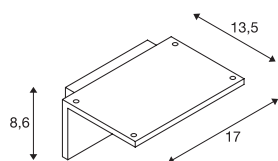

## LED SENSOR WL

luminária de montagem na parede LED Outdoor, IP44, branco, 3000 K

A luminária de parede LED SENSOR, equipada com um potente PowerLED branco quente, está disponível em várias versões de cor. A ligação elétrica da luminária em alumínio é efetuada a uma tensão de rede de 230V, através da unidade de controlo incorporada. A luminária é adequada para utilização em áreas exteriores, devido à classe de proteção IP44. Além disso, a luminária possui um sensor de movimento integrado. Esta luminária contém lâmpadas LED integradas.

## DADOS TÉCNICOS

Ref. n.º	1001970
IP Code	IP44
Classe de resistência ao impacto	IK 02
Resistência ao impacto	0.2 Joule
Número de cabos	20
Tensão nominal primária	100-240V ~50/60 Hz
Corrente / Tensão secundária	240 mA
Classe de proteção	I
Potência	9.8 W
temperatura ambiente mínima	-25 °C
temperatura ambiente máxima	45 °C
Nível de corrente de irrupção	4.5 A
Duração da corrente de irrupção	100 µs
Lúmen	750 lm
Temperatura de cor da luz	3000 Kelvin
Ângulo de feixe	100 °
Cor	branco
CRI	80
Vida útil	25000 h
Saída de luz	direto
Largura	17 cm
Altura	8.6 cm

## Fonte de luz

916333	
--------	---

<b>Profundidade</b>	13.5 cm
<b>Peso líquido</b>	0.645 kg
<b>Peso bruto</b>	0.826 kg
<b>Página BIG WHITE</b>	902