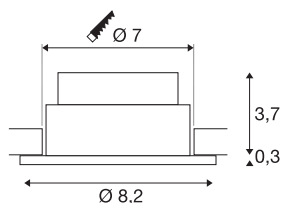

NEW TRIA rund

**LED Indoor Deckeneinbauleuchte, schwarz,
1800-3000K, 7,2W**

Die runde Hochvoltversion unserer beliebten NEW TRIA LED Einbauleuchten Serie ist erhältlich in den Gehäusefarben weiß, schwarz und aluminium gebürstet. Der Schwenkbereich des Einbaustrahlers garantiert Ihnen die individuelle Ausrichtung des Lichtkegels. Durch die innovative Dim-to-Warm Technologie können die verwendeten LEDs an die gewünschte Lichtfarbe angepasst werden. Die speziell für 68mm Lochdurchmesser konzipierte NEW TRIA 68 Einbauleuchte wird fertig für den direkten Anschluss an 230V Wechselspannung geliefert. Im Lieferumfang des Produktes befinden sich Clip- sowie Blattfedern für die komfortable Anpassung an die jeweilige Montagesituation.

TECHNISCHE DATEN

Art. Nr.	1001978
Dreh- oder Schwenkbar	tiltable
IP Code	IP 20
Montage	Einbau
Montagedetails	Decke
Dimmbar	Ja
Technologie der Dimmung	Dim-to-Warm, Phasenanschnitt, Phasenabschnitt
Primäre Nennspannung	220-240V ~50/60Hz
Sekundär Strom / Spannung	350 mA
Schutzklasse	II
Wattage	7.3 W
minimale Umgebungstemperatur	-20 °C
maximale Umgebungstemperatur	40 °C
Höhe Einschaltstrom	2 A
Dauer Einschaltstrom	40 µs
Stroboskop-Effekt (SVM)	0.02
Lumen	47-470 lm
Lichtfarbtemperatur	1800-3000 Kelvin
Abstrahlwinkel	38 °
Farbe	schwarz
CRI	95
LXXBXX Daten	L70B50

Lichtquelle

916436	
--------	---

Lebensdauer	30000 h
Risikogruppe	1
Höhe	3.5 cm
Durchmesser	8.2 cm
Nettogewicht	0.234 kg
Bruttogewicht	0.284 kg
Ausschnittsform	rund
Einbautiefe	4 cm
Einbaudurchmesser	7 cm