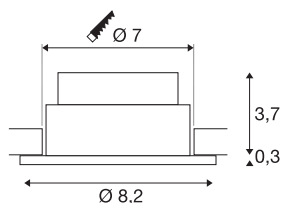

## NEW TRIA rund

LED Indoor Deckeneinbauleuchte, alu gebürstet,  
1800-3000K 7,2W

Die runde Hochvoltversion unserer beliebten NEW TRIA LED Einbauleuchten Serie ist erhältlich in den Gehäusefarben weiß, schwarz und aluminium gebürstet. Der Schwenkbereich des Einbaustrahlers garantiert Ihnen die individuelle Ausrichtung des Lichtkegels. Durch die innovative Dim-to-Warm Technologie können die verwendeten LEDs an die gewünschte Lichtfarbe angepasst werden. Die speziell für 68mm Lochdurchmesser konzipierte NEW TRIA 68 Einbauleuchte wird fertig für den direkten Anschluss an 230V Wechselspannung geliefert. Im Lieferumfang des Produktes befinden sich Clip- sowie Blattfedern für die komfortable Anpassung an die jeweilige Montagesituation.

## TECHNISCHE DATEN

Art. Nr.	1001990
Dreh- oder Schwenkbar	tiltable
IP Code	IP 20
Montage	Einbau
Montagedetails	Decke
Dimmbar	Ja
Technologie der Dimmung	Dim-to-Warm, Phasenanschnitt, Phasenabschnitt
Primäre Nennspannung	220-240V ~50/60Hz
Sekundär Strom / Spannung	350 mA
Schutzklasse	II
Wattage	7.3 W
minimale Umgebungstemperatur	-20 °C
maximale Umgebungstemperatur	40 °C
Höhe Einschaltstrom	2 A
Dauer Einschaltstrom	40 µs
Stroboskop-Effekt (SVM)	0.02
Lumen	47-470 lm
Lichtfarbtemperatur	1800-3000 Kelvin
Abstrahlwinkel	38 °
Farbe	aluminium
CRI	95
LXXBXX Daten	L70B50

## Lichtquelle

916436	
--------	---

<b>Lebensdauer</b>	30000 h
<b>Risikogruppe</b>	1
<b>Höhe</b>	3.5 cm
<b>Durchmesser</b>	8.2 cm
<b>Nettogewicht</b>	0.229 kg
<b>Bruttogewicht</b>	0.28 kg
<b>Ausschnittsform</b>	rund
<b>Einbautiefe</b>	4 cm
<b>Einbaudurchmesser</b>	7 cm