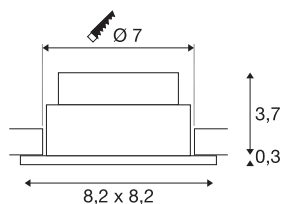

NEW TRIA eckig

LED Indoor Deckeneinbauleuchte, schwarz,
1800-3000K, 7,2W

Die quadratische Hochvoltversion unserer beliebten NEW TRIA LED Einbauleuchten Serie ist erhältlich in den Gehäusfarben weiß, schwarz und aluminium gebürstet. Der Schwenkbereich des Einbaustrahlers garantiert Ihnen die individuelle Ausrichtung des Lichtkegels. Durch die innovative Dim-to-Warm Technologie können die verwendeten LEDs an die gewünschte Lichtfarbe angepasst werden. Die speziell für 68mm Lochdurchmesser konzipierte NEW TRIA 68 Einbauleuchte wird fertig für den direkten Anschluss an 230V Wechselspannung geliefert. Im Lieferumfang des Produktes befinden sich Clip- sowie Blattfedern für die komfortable Anpassung an die jeweilige Montagesituation.

TECHNISCHE DATEN

Art. Nr.	1001991
Dreh- oder Schwenkbar	tiltable
IP Code	IP 20
Montage	Einbau
Montagedetails	Decke
Dimmbar	Ja
Technologie der Dimmung	Dim-to-Warm, Phasenanschnitt, Phasenabschnitt
Primäre Nennspannung	220-240V ~50/60Hz
Sekundär Strom / Spannung	350 mA
Schutzklasse	II
Wattage	7.3 W
minimale Umgebungstemperatur	-20 °C
maximale Umgebungstemperatur	40 °C
Höhe Einschaltstrom	2 A
Dauer Einschaltstrom	40 µs
Stroboskop-Effekt (SVM)	0.02
Lumen	47-470 lm
Lichtfarbtemperatur	1800-3000 Kelvin
Abstrahlwinkel	38 °
Farbe	schwarz
CRI	95
LXXBXX Daten	L70B50

Lichtquelle

916436	
--------	---

Lebensdauer	30000 h
Risikogruppe	1
Länge	8.2 cm
Breite	8.2 cm
Höhe	3.5 cm
Nettogewicht	0.24 kg
Bruttogewicht	0.295 kg
Ausschnittsform	rund
Einbautiefe	4 cm
Einbaudurchmesser	7 cm