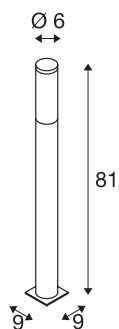

## BIG NAILS 80

borne extérieure, inox, LED, 8,5W, 3000K, IP44, inox 316

La surface lumineuse en polycarbonate opalisé du luminaire LED BIG NAILS en inox est surmontée d'une calotte en inox. Utilisable en extérieur grâce à son indice de protection IP44. Un piquet est disponible en option pour montage aisé. Luminaire disponible en deux tailles. Branchement électrique directement sur la tension secteur 230V. La gamme BIG NAILS comporte également des appliques et peut donc être utilisée partout.

## INFORMATIONS TECHNIQUES

Réf.	1001998
Code IP	IP 44
Classe de résistance aux chocs	IK 05
Résistance aux chocs	0.7 Joule
Montage	En saillie
Détails de montage	Sol, Sol avec accessoires
Tension nominale primaire	220-240V ~50/60Hz
Classe de protection	I
Puissance en watts	9 W
Température ambiante minimale	-20 °C
Température ambiante maximale	40 °C
Effet stroboscopique (SVM)	3.25
Lumen	480 lm
Température de couleur	3000 Kelvin
Coloris	inox
IRC	80
Données LXXBXX	L70B50
Durée de vie	30000 h
Répartition de l'intensité lumineuse	symétrique
Sortie lumineuse	diffus
Hauteur	80 cm
Diamètre	6.5 cm

## Accessoires

227922	Piquet , extérieur, noir
--------	--------------------------

Poids net	1.3 kg
Poids brut	1.71 kg