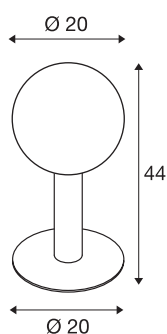

GLOO PURE 44

Outdoor Stehleuchte, E27, anthrazit, IP44

Die Standleuchte GLOO PURE besteht aus einem lackierten Aluminiumrohr welches in einer satinierten Echtlaskugel endet. Ausgestattet mit einer E27 Fassung können sowohl Energiespar- als auch LED Leuchtmittel verwendet werden. Durch Schutzart IP44 ist Sie für den Außenbereich geeignet. Die GLOO PURE Serie beinhaltet des Weiteren Wand- sowie Standleuchten und ist somit universell einsetzbar. Optional ist ein Erdspeiß sowie eine Verbindungsbox zum sicheren, elektrischem Anschluss im runden Leuchtschaft verfügbar. Der Anschluss erfolgt jeweils an 230V Netzspannung.

TECHNISCHE DATEN

Art. Nr.	1002000
Fassung	E27
Anzahl Fassungen	1
IP Code	IP 44
Schlagfestigkeitsklasse	IK 02
Schlagfestigkeit	0.2 Joule
Montage	Aufbau
Montagedetails	Boden
Primäre Nennspannung	220-240V ~50/60Hz
Schutzklasse	I
Wattage	23 W
Farbe	anthrazit
Lichtstärkeverteilung	rotationssymmetrisch
Lichtaustritt	diffus
Höhe	44 cm
Durchmesser	20 cm
Nettogewicht	1.556 kg
Bruttogewicht	2.486 kg
BIG WHITE Seite	655