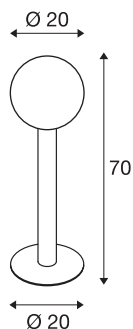

GLOO PURE 70 Pole

lampa podłogowa outdoor, E27, kolor antracytowy, IP44

Lampa podłogowa GLOO PURE składa się z lakierowanej rury aluminiowej zakończonej kulą z satynowanego szkła. Dzięki oprawie żarówki E27 można stosować zarówno żarówki energooszczędne, jak i żarówki LED. Dzięki stopniowi ochrony IP44 lampa nadaje się do użytku na zewnątrz. Seria GLOO PURE obejmuje także lampy ścienne i podłogowe, dzięki czemu ma uniwersalne zastosowanie. Opcjonalnie dostępny jest kolec do wbijania w grunt oraz skrzynka przyłączeniowa zapewniająca bezpieczne podłączenie elektryczne w okrągłym trzonie lampy. Lampę podłącza się do napięcia sieciowego 230V.

DANE TECHNICZNE

Nr artykułu	1002001
Oprawa	E27
Liczba opraw	1
Kod IP	IP 44
Klasa odporności na uderzenia	IK 02
Odporność na uderzenia	0.2 Joule
Montaż	Wersja natynkowa
Szczegóły dotyczące montażu	Wersja podłogowa
Pierwotne napięcie znamionowe	220-240V ~50/60Hz
Klasy ochrony	I
Wydajność	23 W
Kolor	antracyt
Rozkład natężenia oświetlenia	Symetryczne obracanie
Emisja światła	Światło rozproszone
Wysokość	70 cm
średnica	20 cm
Waga netto	1.723 kg
Waga brutto	2.838 kg
Strona BIG WHITE	655