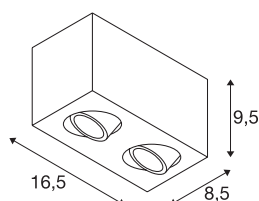

## TRILEDO Double

LED indoor plafondarmatuur, zwart, 3000 K, 16 W

Het draai- en richtbare plafondarmatuur TRILEDO DOUBLE SQUARE CL is gemaakt van aluminium en is verkrijgbaar in de behuizingskleuren wit en zwart. Door de aluminium spot kan de lichtbundel individueel worden gericht. Uitgerust met twee LED lampen en een LED driver kan het armatuur rechtstreeks worden aangesloten op 230V netspanning.

## TECHNISCHE GEGEVENS

Art.nr.	1002003
IP-code	IP20
Montage	opbouw
Montagebeschrijving	plafond
Primaire nominale spanning	220-240V ~50/60 Hz
Secundaire stroom/spanning	350 mA
Beschermingsklasse	I
Wattage	14 W
minimale omgevingstemperatuur	-20 °C
maximale omgevingstemperatuur	30 °C
Aantal armaturen bij LS B16A	88
Aantal armaturen bij LS C16A	149
Niveau van inschakelstroom	2 A
Duur van inschakelstroom	80 µs
Lumen	1280 lm
Lichtkleurtemperatuur	3000 Kelvin
Stralingshoek	38 °
Kleur	zwart
CRI	90
Levensduur	50000 h
Lichtuitlaat	direct
Risk Group	1

## Lichtbron

869620	
--------	-----------------------------------------------------------------------------------

Lengte	16.25 cm
Breedte	8.5 cm
Hoogte	9.5 cm
Nettogewicht	0.733 kg
Brutogewicht	0.887 kg
BIG WHITE pagina	181