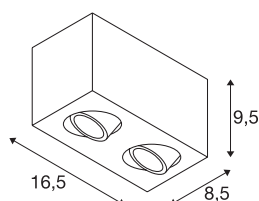

TRILEDO Double

LED indoor plafondarmatuur, wit, 3000 K, 16 W

Het draai- en richtbare plafondarmatuur TRILEDO DOUBLE SQUARE CL is gemaakt van aluminium en is verkrijgbaar in de behuizingskleuren wit en zwart. Door de aluminium spot kan de lichtbundel individueel worden gericht. Uitgerust met twee LED lampen en een LED driver kan het armatuur rechtstreeks worden aangesloten op 230V netspanning.

TECHNISCHE GEGEVENS

Art.nr.	1002008
IP-code	IP20
Montage	opbouw
Montagebeschrijving	plafond
Primaire nominale spanning	220-240V ~50/60 Hz
Secundaire stroom/spanning	350 mA
Beschermingsklasse	I
Wattage	14 W
minimale omgevingstemperatuur	-20 °C
maximale omgevingstemperatuur	30 °C
Aantal armaturen bij LS B16A	88
Aantal armaturen bij LS C16A	149
Niveau van inschakelstroom	2 A
Duur van inschakelstroom	80 µs
Lumen	1280 lm
Lichtkleurtemperatuur	3000 Kelvin
Stralingshoek	38 °
Kleur	wit
CRI	90
Levensduur	50000 h
Lichtuitlaat	direct
Risk Group	1

Lichtbron

869620	
--------	---

Lengte	16.25 cm
Breedte	8.5 cm
Hoogte	9.5 cm
Nettogewicht	0.706 kg
Brutogewicht	0.855 kg
BIG WHITE pagina	181