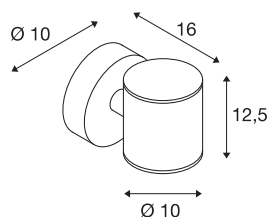

SITRA UP/DOWN

LED Outdoor Wandaufbauleuchte, anthrazit, IP44, 3000K

SITRA ist die modern klassische Leuchtenfamilie von SLV, die hochwertige Anwendungen im Outdoor-Bereich möglich macht. Auch die anthrazit-farbene SITRA UpDown WL fügt sich perfekt in jeden Baustil ein. Die indirekte Lichtatmosphäre setzt jede Fassade spannungsvoll in Szene. Und dank der stabilen Bauweise aus Aluminium und Glas sowie der Schutzart IP 44 ist die SITRA UpDown WL langlebig und gut geschützt. Dabei bietet die energieeffiziente LED einen Lichtstrom von 976 Lumen, eine Lichtfarbe von 3000 Kelvin und Leistung von 18 Watt. Dazu glänzt die Leuchte mit ihrer leichten Installierbarkeit an eine Spannung von 220-240V. Wann lassen Sie sich von den Vorteilen der SLV Außenleuchten begeistern?

TECHNISCHE DATEN

Art. Nr.	1002018
Anzahl unterschiedliche Lichtauslässe	2
IP Code	IP 44
Montage	Aufbau
Montagedetails	Wand
Primäre Nennspannung	220-240V ~50/60Hz
Schutzklasse	I
Wattage	18 W
minimale Umgebungstemperatur	-20 °C
maximale Umgebungstemperatur	40 °C
Stroboskop-Effekt (SVM)	3.25
Lumen	976 lm
Lichtfarbtemperatur	3000 Kelvin
Abstrahlwinkel	55 °
Farbe	anthrazit
CRI	80
LXXBXX Daten	L70B50
Lebensdauer	30000 h
Lichtstärkeverteilung	rotationssymmetrisch
Lichtaustritt	direkt-indirekt
Breite	10 cm
Höhe	12.5 cm

Lichtquelle

954801	
--------	---

Tiefe	16 cm
Nettogewicht	1.131 kg
Bruttogewicht	1.272 kg
BIG WHITE Seite	765