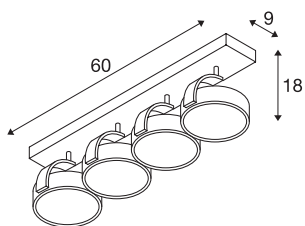

## KALU

Indoor Wand- und Deckenaufbauleuchte, quad,  
QPAR111, schwarz, 4x75W

Das puristische Grunddesign der KALU Deckenleuchte ist ein Garant für vollkommen freie Ausrichtung der Leuchtenköpfe, wahlweise bestückt mit Halogen oder passenden LED ES111 Leuchtmitteln. Die Dimmbarkeit der Leuchte eröffnet Ihnen weitere Einsatzmöglichkeiten. Erhältlich in mehreren Farbversionen wird die KALU Deckenleuchte fertig für den direkten Anschluss an 230V Netzspannung geliefert.

## TECHNISCHE DATEN

Art. Nr.	1002023
Fassung	GU10
Leuchtmittel	QPAR111
Anzahl Fassungen	4
Leuchtmittel inklusive	Nein
Schwenkbereich	90 °
Horizontaler Drehbereich	350 °
Dreh- oder Schwenkbar	rotary bar and tiltable
IP Code	IP 20
Montage	Aufbau
Montagedetails	Decke,Wand
Primäre Nennspannung	220-240V ~50/60Hz
Schutzklasse	I
Wattage	75 W
maximale Umgebungstemperatur	40 °C
Farbe	schwarz
Lichtaustritt	direkt
Länge	60 cm
Breite	9 cm
Höhe	18 cm
Nettogewicht	1.758 kg
Bruttogewicht	2.329 kg