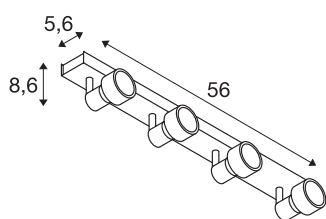

PURI

Indoor Wand- und Deckenaufbauleuchte, quad, QPAR51, schwarz, 4x50W

Wand- und Deckenleuchte der PURI Serie bei der die je nach Version ein bis vier Leuchtenköpfe dreh- sowie schwenkbar an der Leuchten Rosette montiert sind. Die aus Aluminium gefertigte Leuchte ist durch den verbauten GU10 Sockel für Halogen- sowie LED-Leuchtmittel geeignet. Für Leuchtmittel mit 5cm Durchmesser befindet sich ein Dekoring zum aufsetzen auf das Leuchtmittel im Lieferumfang. Der elektrische Anschluss der in mehreren Farbversionen verfügbaren Leuchte erfolgt direkt an 230V Netzspannung.

TECHNISCHE DATEN

Art. Nr.	1002029
Fassung	GU10
Anzahl Fassungen	4
Schwenkbereich	85 °
Horizontaler Drehbereich	350 °
Dreh- oder Schwenkbar	rotary bar and tiltable
IP Code	IP 20
Montage	Aufbau
Montagedetails	Decke,Wand
Primäre Nennspannung	220-240V ~50/60Hz
Schutzklasse	I
Wattage	50 W
Farbe	schwarz
Lichtaustritt	direkt
Länge	56 cm
Breite	5.6 cm
Höhe	8.6 cm
Nettogewicht	1.273 kg
Bruttogewicht	1.591 kg
BIG WHITE Seite	411