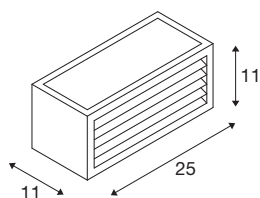

## BOX\_L

LED outdoor wand- en plafondarmatuur, antraciet, IP44, 3000 K, 19 W

Het eenvlammige LED wandarmatuur BOX-L is gemaakt van gelakt aluminium en uitgerust met een afdekking van gesatineerd acryl over de drie lichtopeningen. Dankzij beschermklasse IP44 is het armatuur geschikt voor gebruik buiten. Het armatuur is in verschillende kleuruitvoeringen beschikbaar en wordt rechtstreeks op 230V netspanning aangesloten.

## TECHNISCHE GEGEVENS

Art.nr.	1002035
IP-code	IP54
Schokbestendigheidsklasse	IK 05
Schokbestendigheid	0.7 Joule
Primaire nominale spanning	100-277V ~50/60 Hz
Secundaire stroom/spanning	500 mA
Beschermingsklasse	I
Wattage	19 W
minimale omgevingstemperatuur	-20 °C
maximale omgevingstemperatuur	40 °C
Niveau van inschakelstroom	17 A
Duur van inschakelstroom	35 µs
Lumen	600 lm
Lichtkleurtemperatuur	3000 Kelvin
Kleur	antraciet
Levensduur	30000 h
Lichtuitlaat	direct-indirect
Breedte	25 cm
Hoogte	11 cm
Diepte	11 cm
Nettogewicht	1.278 kg
Brutogewicht	1.394 kg