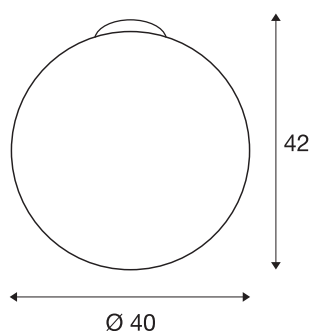

ROTOBALL 40

Indoor Deckenaufbauleuchte, E27, weiß, max. 24W

Die kugelförmige Hochvolt Deckenleuchte ROTOBALL 40 besteht aus einem Leuchtschirm aus temperaturbeständigem Kunststoff, der optisch mit einer Halterung aus silbergrauem Stahl abgerundet wird. Der voluminöse Leuchtschirm sorgt für homogene Ausleuchtungseigenschaften des zum Einsatz gebrachten Energiespar- oder LED-Leuchtmittels mit handelsüblicher E27 Fassung. Eine passende Deckenrosette ist bereits im Lieferumfang enthalten. Die ROTOBALL 40 Deckenleuchte ist somit fertig für den direkten Anschluss an 230V Netzspannung.

TECHNISCHE DATEN

Art. Nr.	1002052
Fassung	E27
Anzahl Fassungen	1
IP Code	IP 20
Montage	Aufbau
Montagedetails	Decke
Primäre Nennspannung	220-240V ~50/60Hz
Schutzklasse	I
Wattage	24 W
maximale Umgebungstemperatur	40 °C
Farbe	weiß
Lichtstärkeverteilung	rotationssymmetrisch
Lichtaustritt	diffus
Höhe	42 cm
Durchmesser	40 cm
Nettogewicht	1.786 kg
Bruttogewicht	3.031 kg