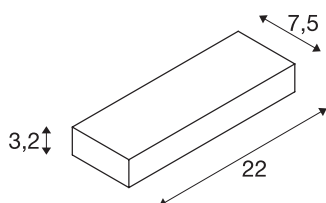

## PEMA® WL

LED outdoor wandarmatuur, IP54, antraciet, 3000 K

Het LED wandarmatuur PEMA is gemaakt van gelakt aluminium en uitgerust met een glazen afdekking over de ingebouwde LEDs. Dankzij beschermklasse IP54 is het armatuur geschikt voor gebruik buiten. Het armatuur is in verschillende kleuruitvoeringen beschikbaar en wordt rechtstreeks op 230V netspanning aangesloten.

## TECHNISCHE GEGEVENS

Art.nr.	1002069
IP-code	IP54
Schokbestendigheidsklasse	IK 05
Schokbestendigheid	0.7 Joule
Primaire nominale spanning	220-240V ~50/60 Hz
Beschermingsklasse	I
Wattage	7.7 W
minimale omgevingstemperatuur	-20 °C
maximale omgevingstemperatuur	45 °C
Lumen	640 lm
Lichtkleurtemperatuur	3000 Kelvin
Stralingshoek	110 °
Kleur	antraciet/transparant
Levensduur	30000 h
Lichtuitlaat	direct
Breedte	22 cm
Hoogte	3.2 cm
Diepte	7.5 cm
Nettogewicht	0.724 kg
Brutogewicht	0.815 kg
BIG WHITE pagina	897