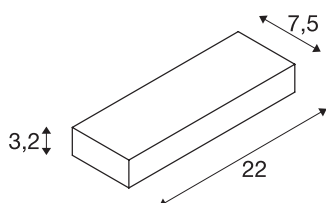

PEMA® WL

luminária de montagem na parede LED Outdoor, IP54, antracite, 3000 K

Luminária de parede LED PEMA constituída por alumínio pintado e vidro que cobre as LEDs integradas. Devido à sua classe de proteção IP54, é adequada para áreas exteriores. A ligação elétrica da luminária disponível em vários modelos de cor é feita diretamente com uma tensão de alimentação de 230V.

DADOS TÉCNICOS

Ref. n.º	1002069
IP Code	IP54
Classe de resistência ao impacto	IK 05
Resistência ao impacto	0.7 Joule
Tensão nominal primária	220-240V ~50/60 Hz
Classe de proteção	I
Potência	7.7 W
temperatura ambiente mínima	-20 °C
temperatura ambiente máxima	45 °C
Lúmen	640 lm
Temperatura de cor da luz	3000 Kelvin
Ângulo de feixe	110 °
Cor	antracite/transparente
Vida útil	30000 h
Saída de luz	direto
Largura	22 cm
Altura	3.2 cm
Profundidade	7.5 cm
Peso líquido	0.724 kg
Peso bruto	0.815 kg
Página BIG WHITE	897