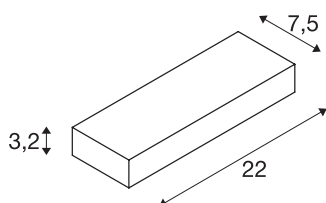

PEMA® UP/DOWN

applique extérieure, blanc, LED, 7,7 W, 3000 K, IP54

L'applique LED PEMA est fabriquée en aluminium laqué et en verre qui recouvre les LED intégrées. Utilisable en extérieur grâce à son indice de protection IP54. Branchement électrique du luminaire, disponible en plusieurs coloris, directement sur la tension secteur 230V.

INFORMATIONS TECHNIQUES

Réf.	1002070
Code IP	IP54
Classe de résistance aux chocs	IK 05
Résistance aux chocs	0.7 Joule
Tension nominale primaire	220-240V ~50/60 Hz
Classe de protection	I
Puissance en watts	7.7 W
Température ambiante minimale	-20 °C
Température ambiante maximale	45 °C
Lumen	640 lm
Température de couleur	3000 Kelvin
Angle de rayonnement	110 °
Coloris	blanc/transparent
Durée de vie	30000 h
Sortie lumineuse	directement
Largeur	22 cm
Hauteur	3.2 cm
Profondeur	7.5 cm
Poids net	0.719 kg
Poids brut	0.811 kg
Page du BIG WHITE	897