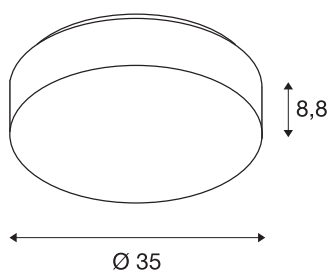

## LIPSY® 40

LED Outdoor Wand- und Deckenaufbauleuchte, weiß, IP44 3000/4000K

Mit Ihrem zeitlos, dezentes Design, sind die Wand- und Deckenleuchten der LIPSY DRUM Serie beliebte Beleuchtungslösungen für verschiedenste Anwendungsbereiche. Die aus Stahl und einer Acrylglasabdeckung bestehende Leuchten Serie umfasst mehrere Gehäusegrößen. Die breite Abstrahlcharakteristik in Kombination mit dem leistungsstarken LED-Modul, ermöglicht eine homogene Ausleuchtung. Der verbaute Treiber ermöglicht den direkten Anschluss an eine 230V Netzspannung. Die Lichtfarbe des Produktes ist schaltbar zwischen 3000K und 4000K.

## TECHNISCHE DATEN

|                              |                   |
|------------------------------|-------------------|
| Art. Nr.                     | 1002076           |
| IP Code                      | IP 44             |
| Montage                      | Aufbau            |
| Montagedetails               | Decke, Wand       |
| Primäre Nennspannung         | 220-240V ~50/60Hz |
| Sekundär Strom / Spannung    | 500 mA            |
| Schutzklasse                 | I                 |
| Wattage                      | 17.5 W            |
| minimale Umgebungstemperatur | -20 °C            |
| maximale Umgebungstemperatur | 40 °C             |
| Höhe Einschaltstrom          | 30 A              |
| Dauer Einschaltstrom         | 300 µs            |
| Stroboskop-Effekt (SVM)      | 0.01              |
| Lumen                        | 2100/2300 lm      |
| Lichtfarbtemperatur          | 3000/4000 Kelvin  |
| Farbe                        | weiß              |
| CRI                          | 80                |
| LXXBXX Daten                 | L70B50            |
| Lebensdauer                  | 50000 h           |
| Höhe                         | 8.8 cm            |
| Durchmesser                  | 35 cm             |
| Nettogewicht                 | 0.781 kg          |