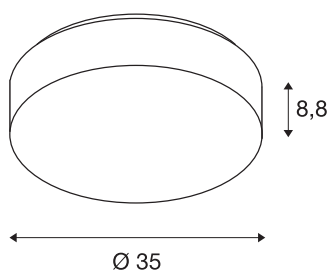

LIPSY 40 Drum CW

lampa ścienna i sufitowa natynkowa LED outdoor, kolor biały, IP44, 3000/4000K

Ponadczasowy, subtelny design lamp ściennych i sufitowych z serii LIPSY DRUM sprawia, że są one popularnym rozwiązaniem oświetleniowym do szerokiego zakresu zastosowań. Ta seria lamp wykonanych ze stali z osłonami ze szkła akrylowego, obejmuje kilka rozmiarów obudowy. Szeroka wiązka światła w połączeniu z wydajnym modulem LED umożliwia równomierne oświetlenie. Wbudowany zasilacz umożliwia bezpośrednie podłączenie do napięcia sieciowego 230V. Barwę światła produktu można przełączać między 3000K a 4000K.

DANE TECHNICZNE

Nr artykułu	1002076
Kod IP	IP 44
Montaż	Wersja natynkowa
Szczegóły dotyczące montażu	Wersja sufitowa, Wersja ścienna
Pierwotne napięcie znamionowe	220-240V ~50/60Hz
Prąd / napięcie wtórny	500 mA
Klasy ochrony	I
Wydajność	17.5 W
Temperatura otoczenia	-20 °C
Temperatura otoczenia	40 °C
Poziom prądu rozruchowego	30 A
Czas trwania prądu rozruchowego	300 μs
Efekt stroboskopowy (SVM)	0.01
Strumień świetlny	2100/2300 lm
Temperatura barwy światła	3000/4000 Kelvin
Kolor	biały
CRI	80
Dane LXXBXX	L70B50
Okres użytkowania	50000 h
Emisja światła	Bezpośredni
Wysokość	8.8 cm
średnica	35 cm

Źródła światła

916526	
--------	---

Waga netto	0.781 kg
Waga brutto	1.215 kg
Strona BIG WHITE	425