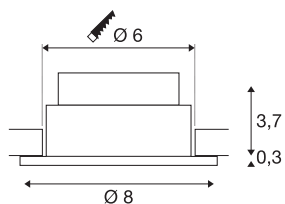

## PATTA-I

LED outdoor inbouwarmatuur voor plafond, rond, DL, IP65, zwart, 1800-3000 K

De innovatieve PATTA-I inbouwarmatuur is geschikt voor plafonddiktes tot 20 mm. Met zijn beschermingsklasse IP65 kan hij buiten of in vochtige ruimten worden gebruikt. De armatuur is verkrijgbaar in zwart, wit of zilvergrijs en in ronde of vierkante vorm. De lichtkleur kan individueel worden aangepast dankzij de krachtige LED met dim-to-warm mogelijkheid. De elektrische aansluiting geschiedt door de ingebouwde LED-driver rechtstreeks op 230V netspanning.

## TECHNISCHE GEGEVENS

Art.nr.	1002098
IP-code	IP20/IP65
Schokbestendigheidsklasse	IK 02
Schokbestendigheid	0.2 Joule
dimbaar	Ja
Dimtechnologie	faseaansnijding, faseafsnijding
Primaire nominale spanning	220-240V ~50/60 Hz
Secundaire stroom/spanning	350 mA
Beschermingsklasse	II
Wattage	7.3 W
Niveau van inschakelstroom	2 A
Duur van inschakelstroom	40 $\mu$ s
Lumen	44-440 lm
Lichtkleurtemperatuur	1800-3000 Kelvin
Stralingshoek	38 °
Kleur	zwart
CRI	95
Levensduur	30000 h
Hoogte	4 cm
Diameter	8 cm
Nettogewicht	0.231 kg
Brutogewicht	0.277 kg

## Lichtbron

916436	
--------	---

Uitsparingsvorm	rond
Inbouwdiepte	6 cm
Inbouwdiameter	6 cm
BIG WHITE pagina	162